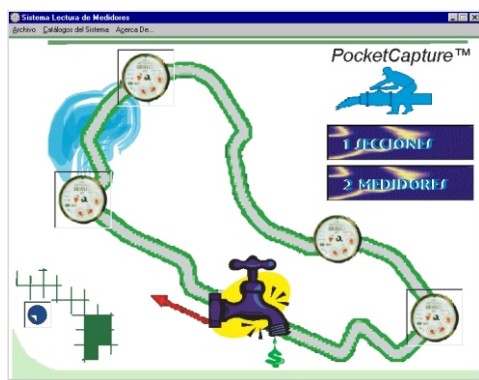

# SISTEMA DE LECTURA DE MEDIDORES DE AGUA

Con el nuevo Sistema de Lectura de Medidores de Agua, usted puede obtener las lecturas que necesita directamente en el campo, obteniendo información más eficaz y rápida que por el método tradicional.

Vista real de la aplicación

En Reset estamos comprometidos con nuestros clientes para proporcionar las herramientas que le permitan obtener información real y confiable.

Con el nuevo Sistema de Lectura de

Ventana Exportación de rutas de la aplicación

Medidores de agua le presentamos una forma clara y sencilla de operar los Sistemas.

Hay que pensarlo de nuevo para mejorar las operaciones que el usuario realiza en la captura de la información.

Hemos iniciado con la vista totalmente gráfica e intuitiva de los pasos que el usuario debe seguir, para obtener las lecturas de los medidores de agua.

Estos pasos deben ser claros y directos en la pantalla para operar con el mínimo de instrucciones, y de una forma sencilla obtener información confiable.