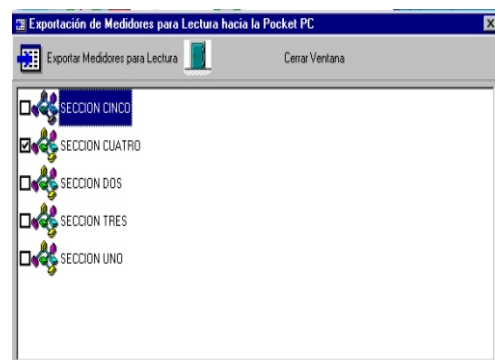

# SISTEMA DE LECTURA DE MEDIDORES DE AGUA

Con el nuevo Sistema de Lectura de Medidores de Agua, usted puede obtener las lecturas que necesita directamente en el campo, obteniendo información más eficaz y rápida que por el método tradicional.

Vista real de la aplicación

En Reset estamos comprometidos con nuestros clientes para proporcionar las herramientas que le permitan obtener información real y confiable.

Con el nuevo Sistema de Lectura de

Ventana Exportación de rutas de la aplicación

Medidores de agua le presentamos una forma clara y sencilla de operar los Sistemas.

Hay que pensarlo de nuevo para mejorar las operaciones que el usuario realiza en la captura de la información.